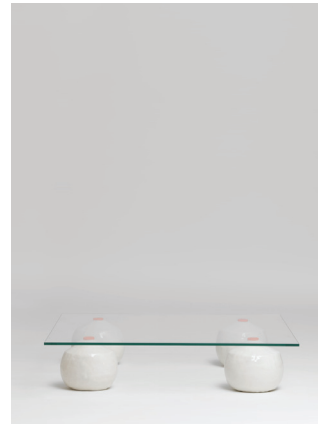

ITEM NUMBERS 2011–2012

SOFA TABLE #1
 ART. T.1.100.F1
 Table Top: Wood
 Foot: Wood
 W:1000 D:1000 H:223 mm

SOFA TABLE #2
 ART. T.2.100.F1
 Table Top: Glass
 Foot: Wood
 W:1000 D:1000 H:210 mm

SOFA TABLE #3
 ART. T.2.100.F2
 Table Top: Glass
 Foot: Porcelain
 W:1000 D:1000 H:210 mm