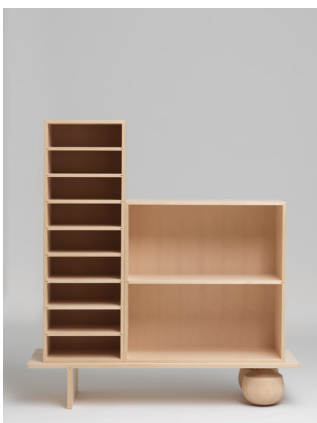

ITEM NUMBERS 2011–2012

SOFA TABLE #1
 ART. T.1.100.F1
 Table Top: Wood
 Foot: Wood
 W:1000 D:1000 H:223 mm

SOFA TABLE #2
 ART. T.2.100.F1
 Table Top: Glass
 Foot: Wood
 W:1000 D:1000 H:210 mm

SOFA TABLE #3
 ART. T.2.100.F2
 Table Top: Glass
 Foot: Porcelain
 W:1000 D:1000 H:210 mm

SOFA TABLE #4
 ART. T.2.100.F3
 Table Top: Glass
 Foot: Marble
 W:1000 D:1000 H:223 mm

BENCH #1
 ART. B.11.135.F1
 Top: Wood
 Foot: Wood
 W:1350 D:500 H:223 mm

BENCH #2
 ART. B.12.270.F1
 Top: Wood
 Foot: Wood
 W:2700 D:500 H:223 mm

CABINET #1
 ART. C.11.135.F1
 Shelf: Wood
 Top: Wood, Foot: Wood
 W:1350 D:500 H:1023 mm

CABINET #2
 ART. C.12.135.F1
 Shelf: Wood
 Top: Wood, Foot: Wood
 W:1350 D:500 H:1416 mm

CABINET #3
 ART. C.13.135.F1
 Shelves: Wood
 Top: Wood, Foot: Wood
 W:1350 D:500 H:1416 mm